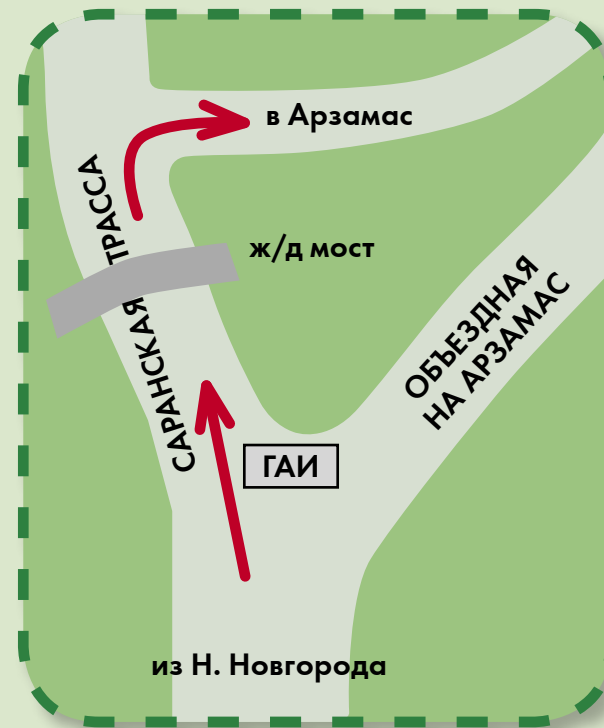

Арзамикс
максит Групп

Саранская трасса

АПУМГ
Волгатрасгаз

500 м

ж/д ветка

с трассы

ж/д мост

ж/д переезд

ж/д переезды

со стороны города

вокзал

ст. Арзамас II